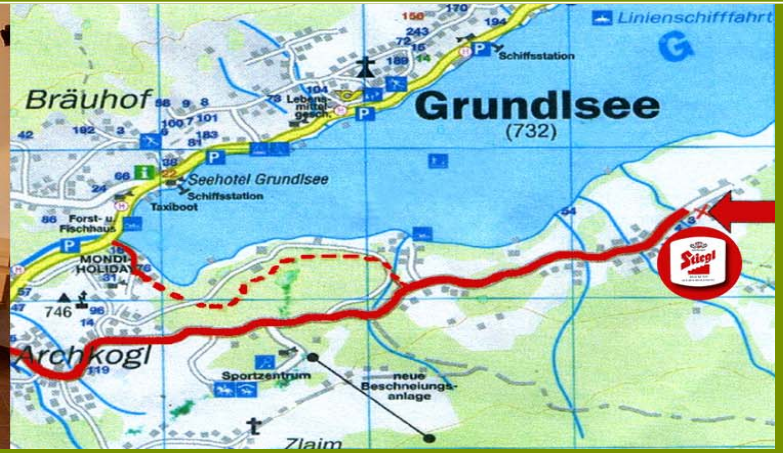

Einladung zum Wurstschmaus

24 - 26.10.2010

Mastschenke Röss'n Stüberl ein kleines gemütliches Stüberl inmitten einer herrlichen Naturidylle, ladet Sie herzlichst zum Wurstschmaus ein.

Von 11.00 bis 20:00 bieten wir Ihnen Wurstspezialitäten aus eigener Produktion. Schlachtplatte, Wurzelfleisch, verschiedene Wurstsorten uvm, werden für Ihren Gaumen ein Genuss sein.

Sie finden uns an der Südseite des Grundlsees, vom Ferienclub Mondi Holiday sind es ca. 20 Gehminuten.

Mastschenke Rössenstüberl
Wir sind Mo. - So. von 11.00 - 22.00 Uhr gerne für Sie da.

Auf Euer Kommen freut sich Fam. Pressl